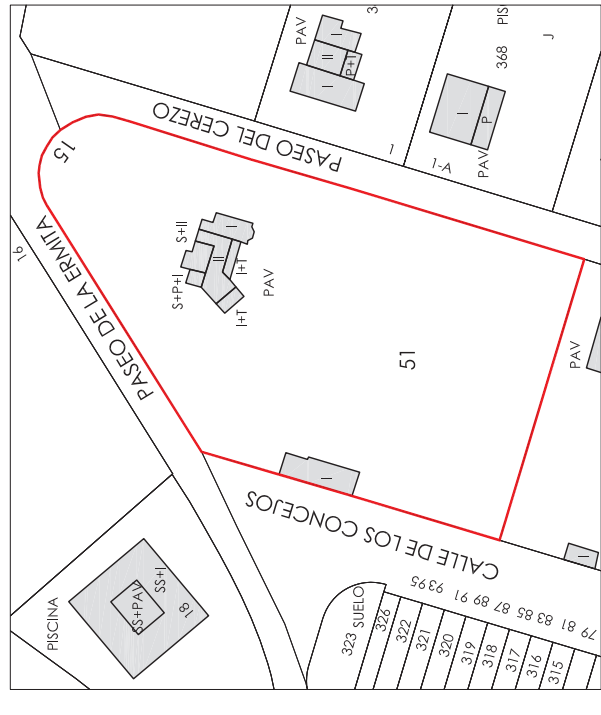

DOCUMENTO 2

PLANOS

SITUACIÓN
ELCANO, VALLE DE EGÜES (NAVARRA)
ESCALA 1/7.500

EMPLAZAMIENTO
POLÍGONO 8, PARCELA 51
ESCALA 1/1.500

PLAN DE PARTICIPACIÓN CIUDADANA PARA
SEGREGACIÓN DE PARCELA 51 DEL POLÍGONO 8 DE EGÜES

ref: 2126 pecu

noviembre 2021

promotor: emilio josé gariz eguaras

ps de la ermita, 15 elcano
polígono 8, parcela 51

01

Situación y emplazamiento

03

arquitecta: ainara mutuberría larrayoz