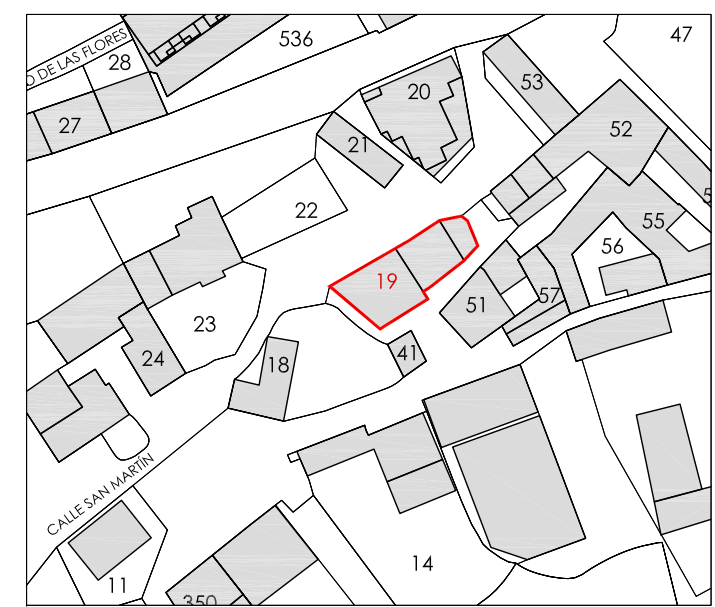

SITUACIÓN
 EGÜÉS, VALLE DE EGÜÉS (NAVARRA)
 ESCALA 1/7.500

EMPLAZAMIENTO
 POLÍGONO 12, PARCELA 19
 ESCALA 1/1.500

PLAN DE PARTICIPACIÓN CIUDADANA PARA SEGREGACIÓN
 DE PARCELA 19 DEL POLÍGONO 12 DE EGÜÉS (EGÜÉS)
 ref: 2428 ppc octubre 2024
 promotor: jon ilundain lopez c/ san martin 22, egüés
 polígono 12, parcela 19